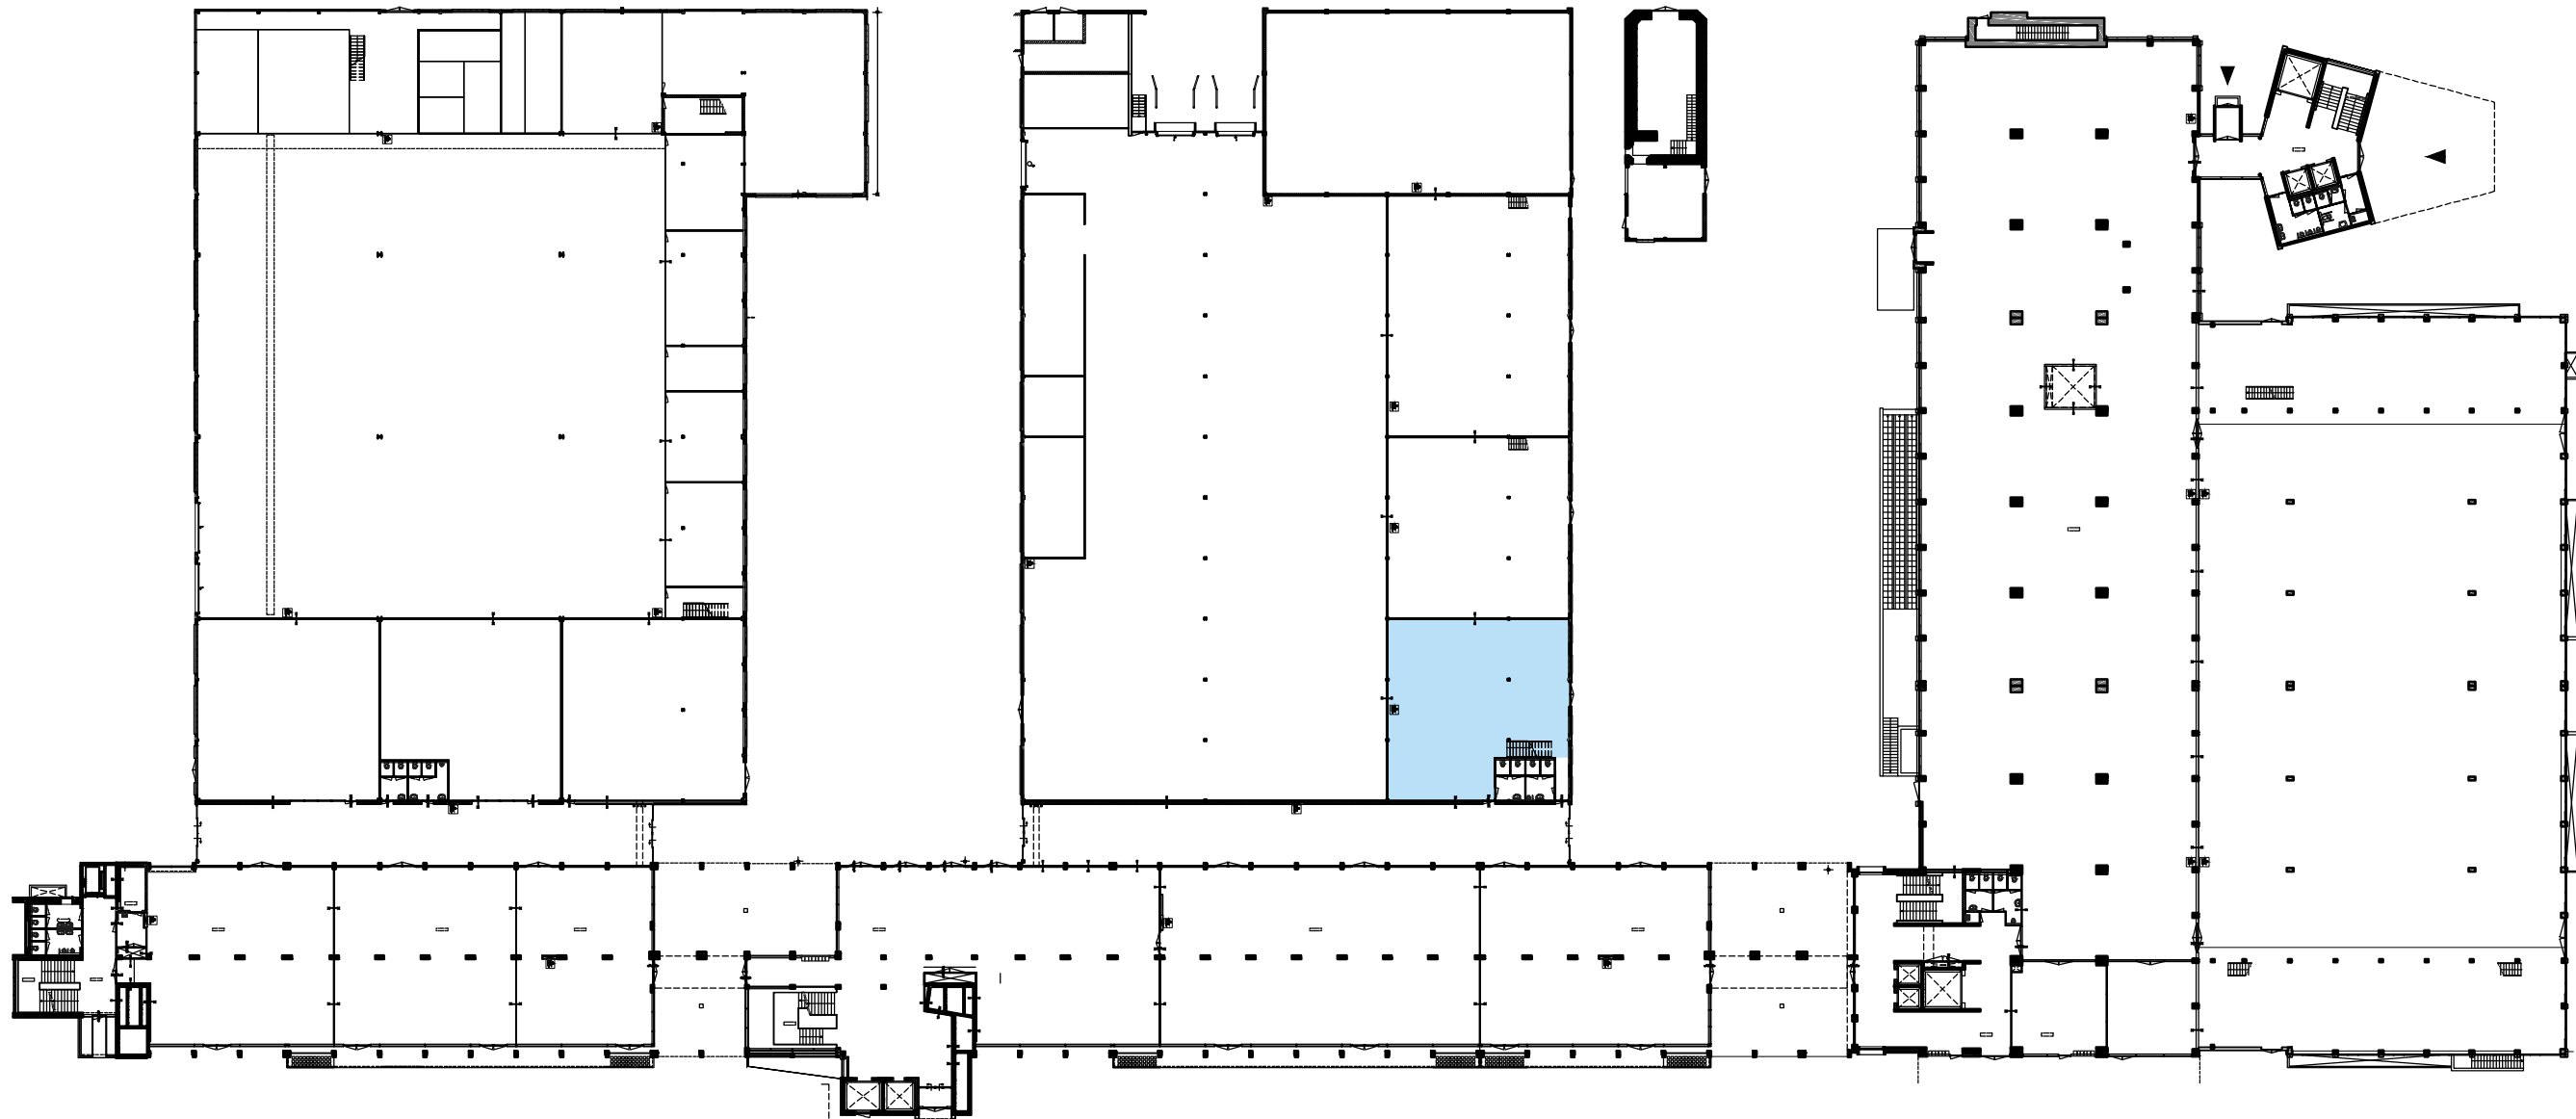

Totaal 413 m²
Begane grond = 280 m²
1ste verdieping = 133 m²

Contact

Boudie Hoogedeure

06 - 53 39 70 62

boudie@strijp-t.nl